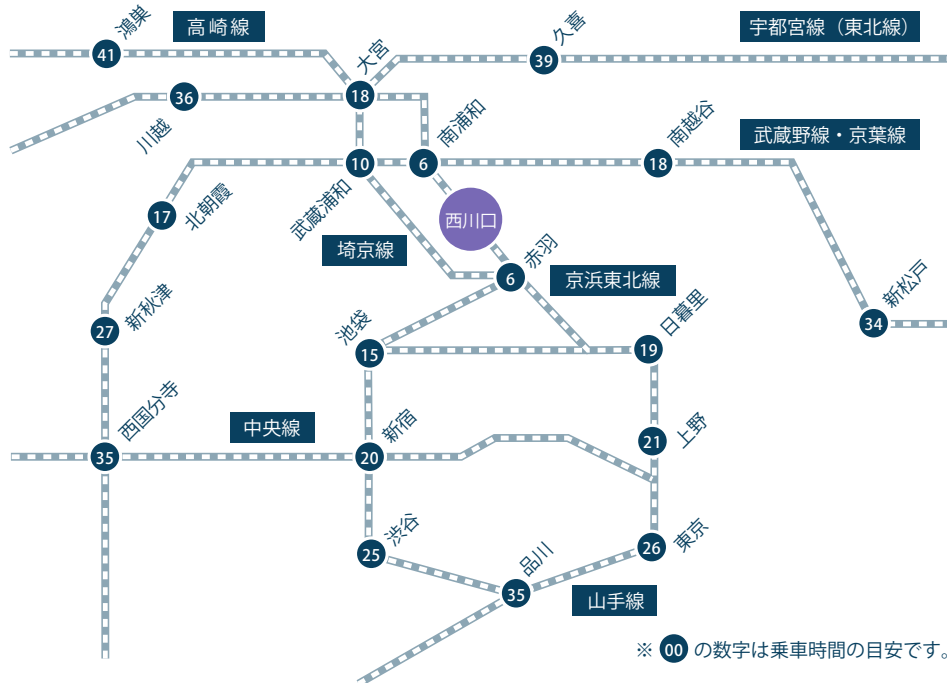

アクセスマップ

埼玉県蕨市場越5丁目 10-21
JR 京浜東北線西川口駅 東口下車 徒歩 10分

乗換案内

主要駅からの乗車時間

南浦和	6分	鴻巣	41分
大宮	18分	久喜	39分
新宿	20分	新松戸	34分
上野	21分	秋津	27分